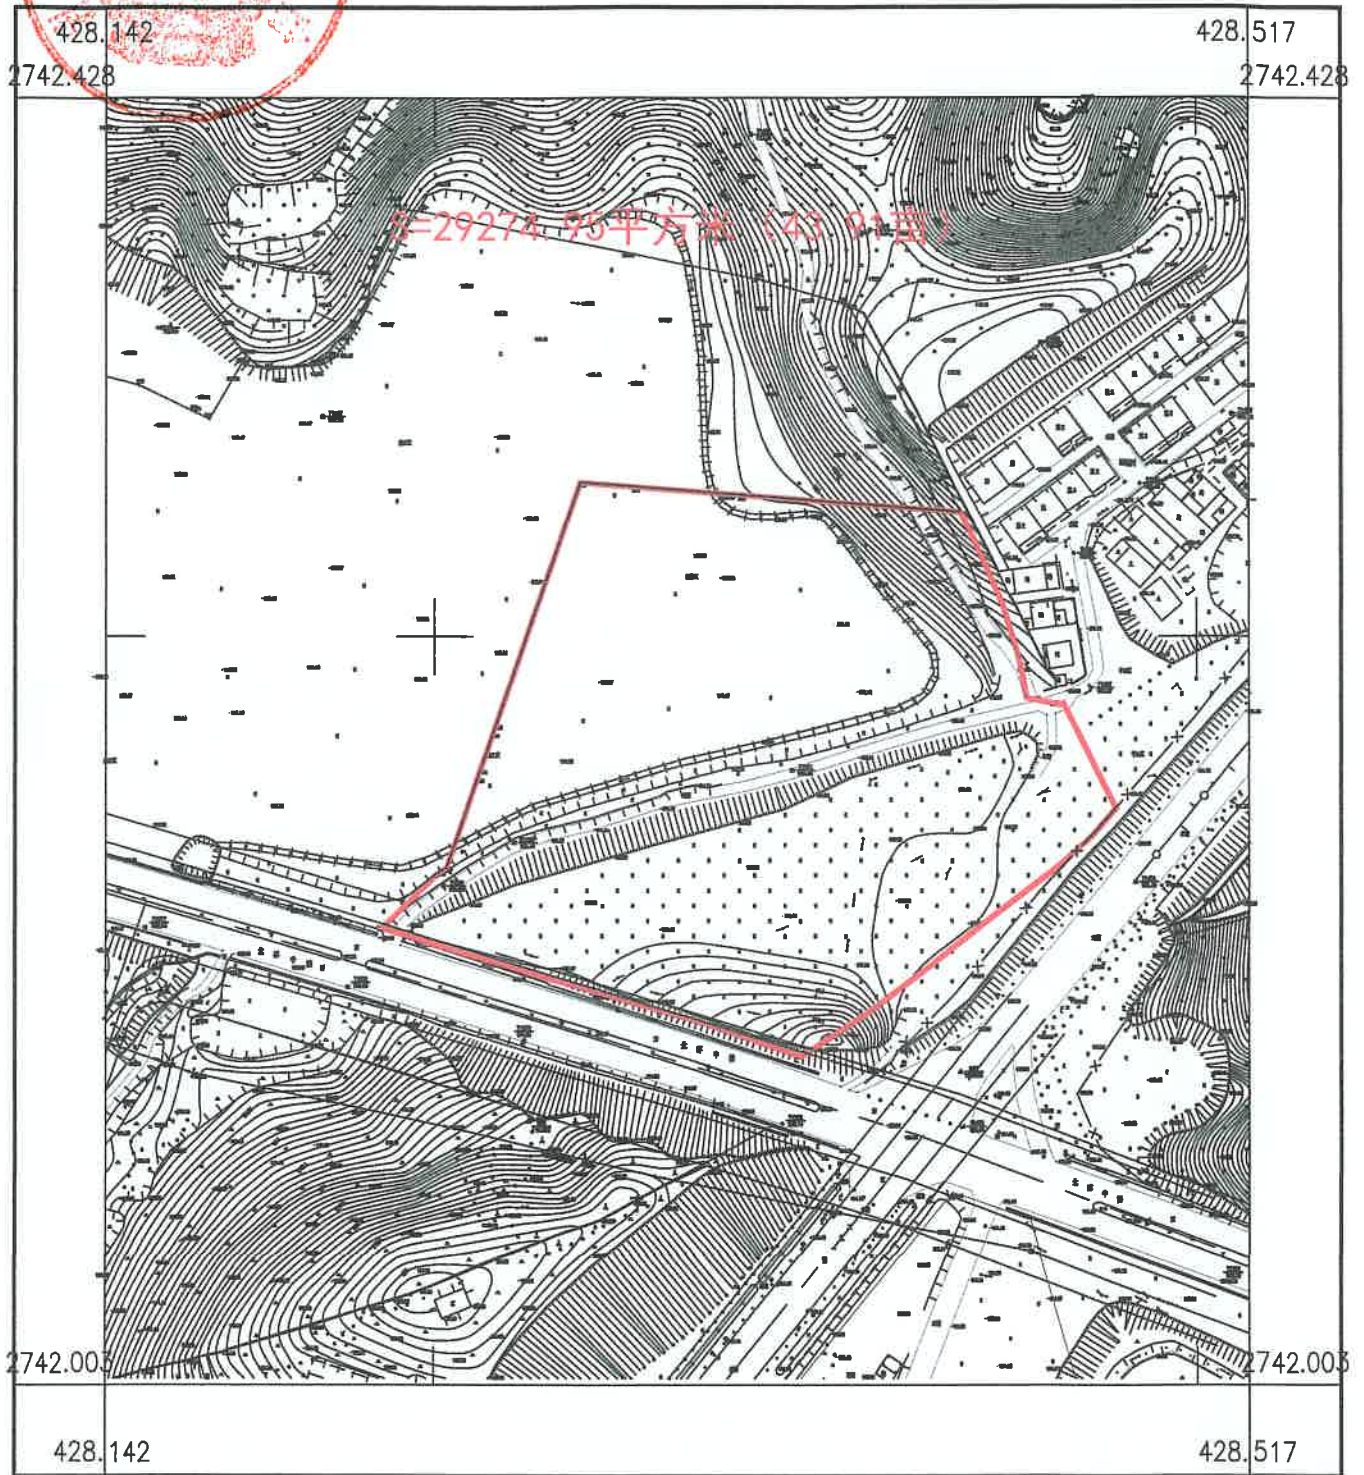

# 乳源瑶族自治县2015年度第二批次城镇建设用地征地范围图

2739.8-430.2

# 乳源瑶族自治县2015年度第二批城镇建设征用地范围图

2740.6-430.0

1:3000

乳源瑶族自治县2015年度第二批次城镇建设用地征地范围图  
2742.0-428.1

1:2500