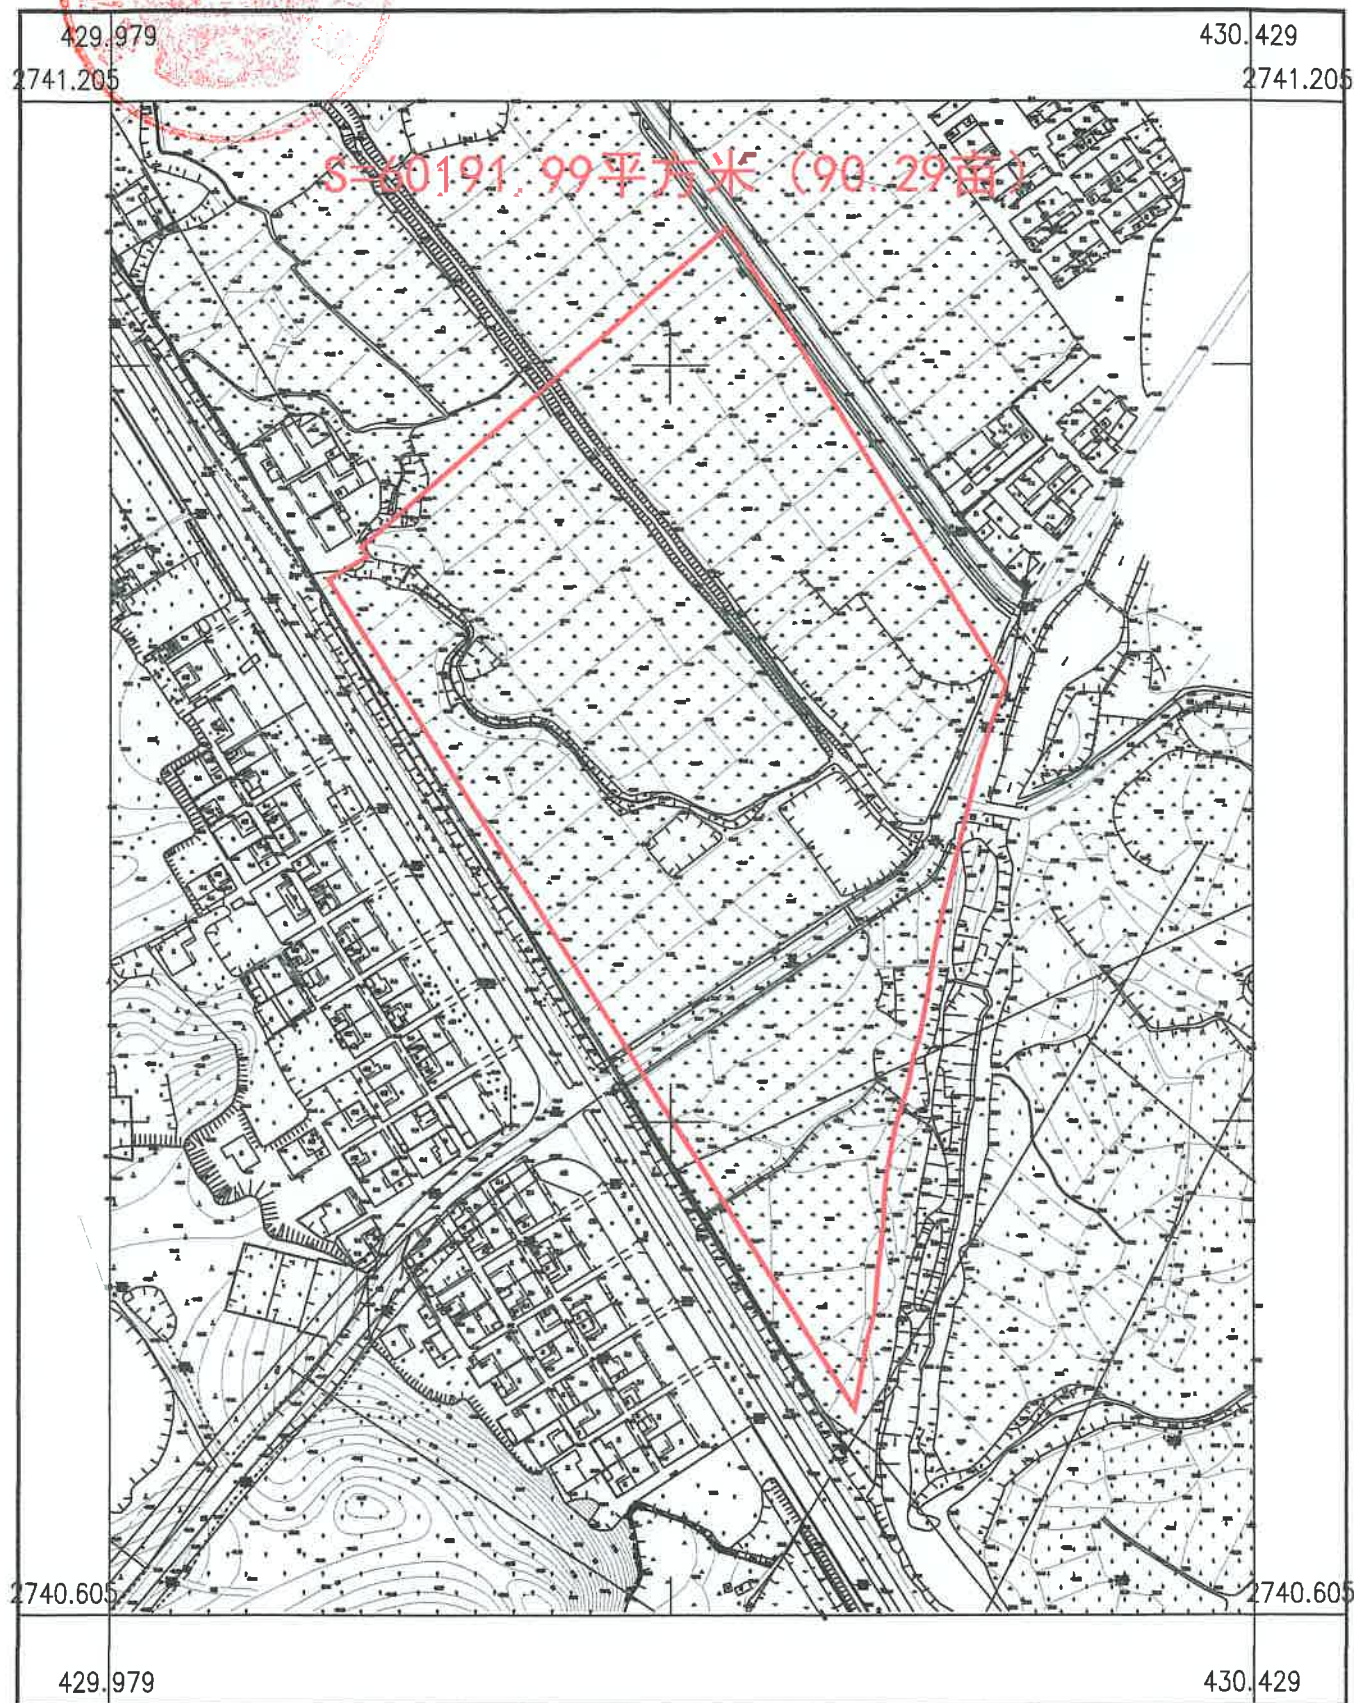

乳源瑶族自治县2015年度第二批次城镇建设用地征地范围图  
2739.5-430.8

1:3500

# 乳源瑶族自治县2015年度第二批次城镇建设用地征地范围图

2739.8-430.2

# 乳源瑶族自治县2015年度第二批城镇建设征用地范围图

2740.6-430.0

1:3000

乳源瑶族自治县2015年度第二批次城镇建设用地征地范围图  
2742.0-428.1

1:2500