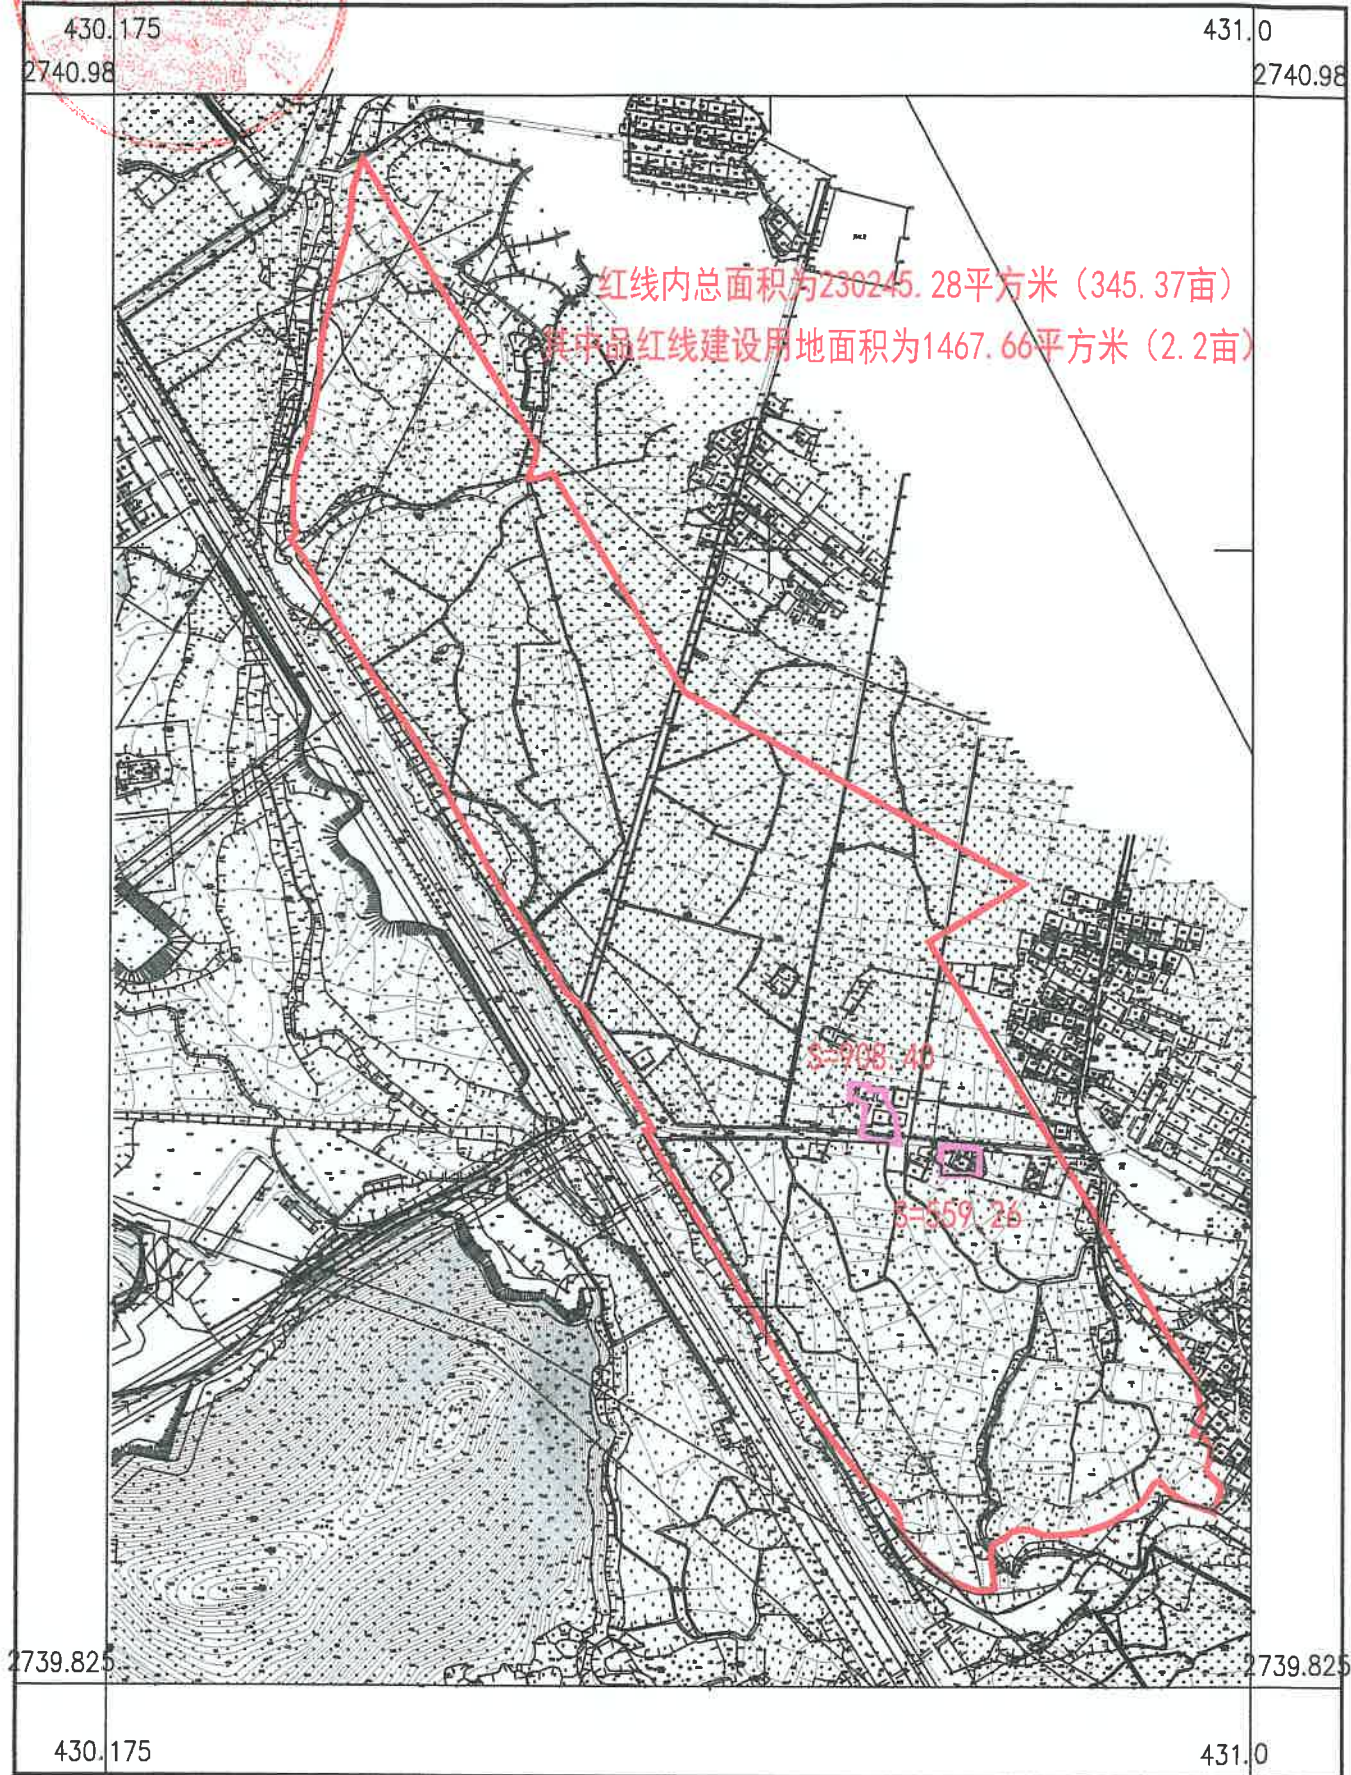

乳源瑶族自治县2015年度第二批次城镇建设用地征地范围图  
2739.5-430.8

1:3500

# 乳源瑶族自治县2015年度第二批次城镇建设用地征地范围图

2739.8-430.2

# 乳源瑶族自治县2015年度第二批城镇建设征用地范围图

2740.6-430.0

1:3000

乳源瑶族自治县2015年度第二批次城镇建设用地征地范围图  
2742.0-428.1

1:2500