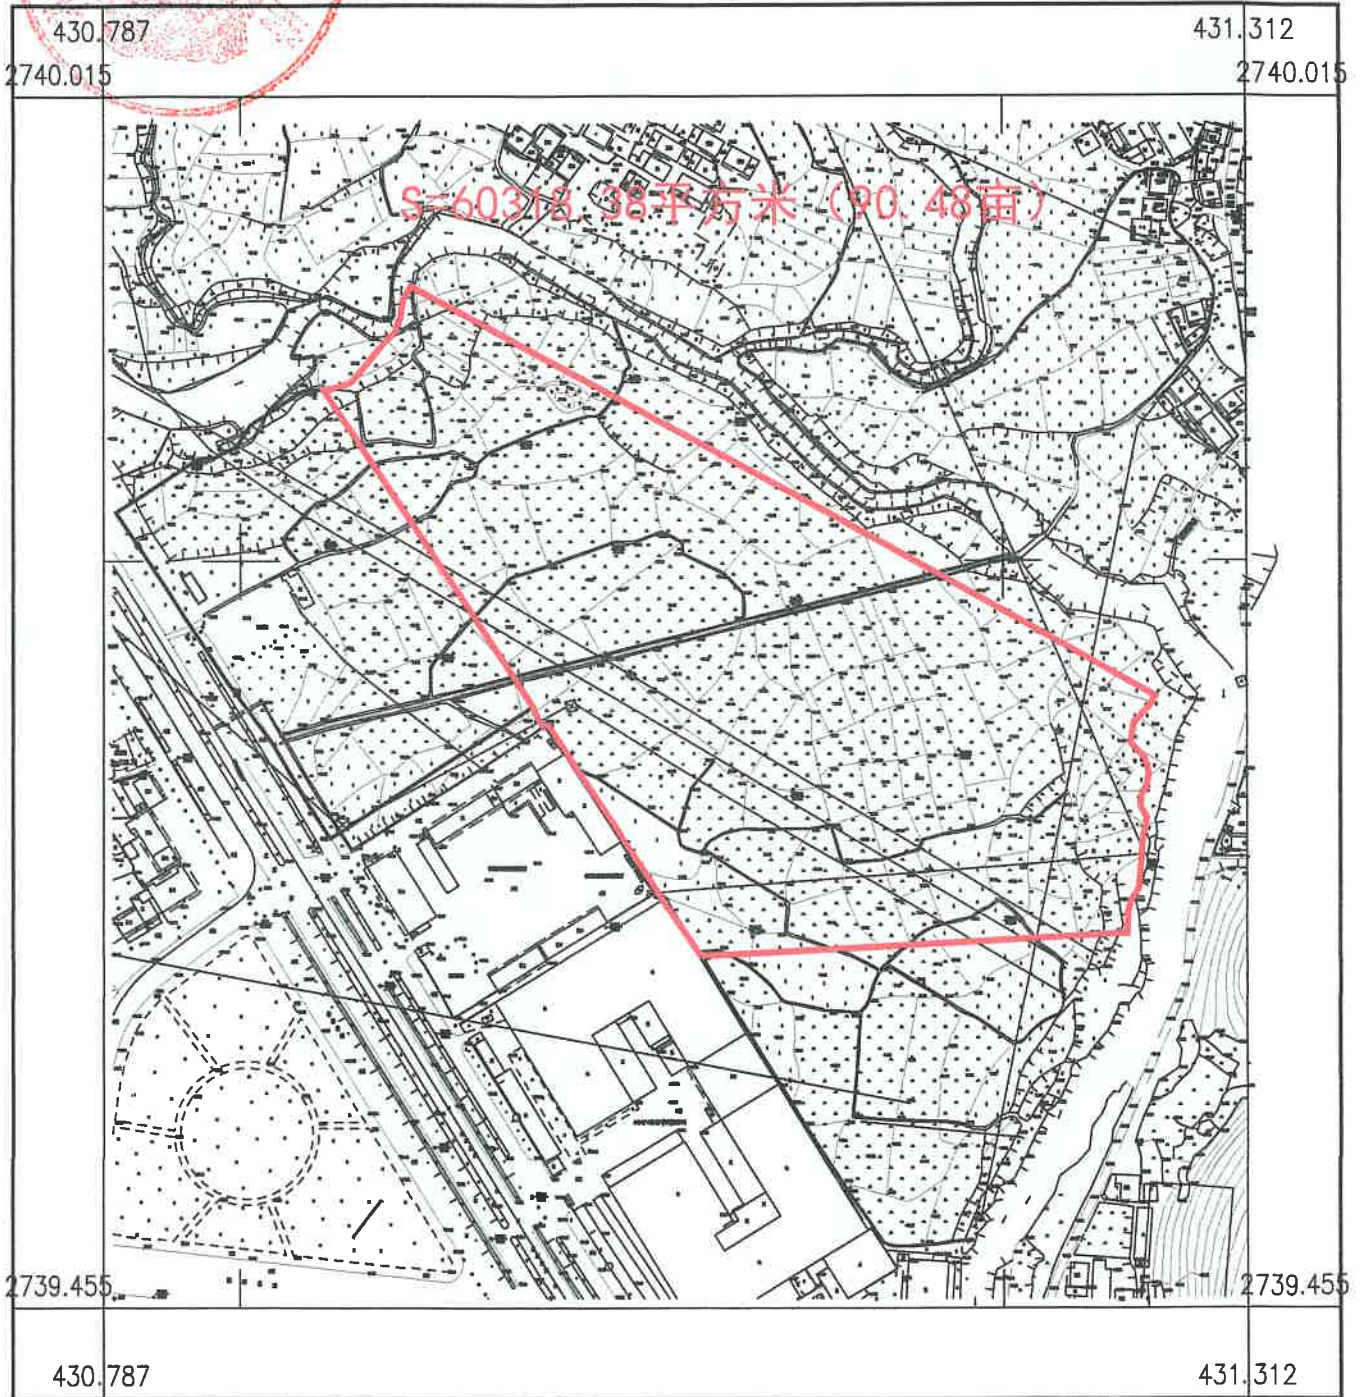

乳源瑶族自治县2015年度第二批次城镇建设用地征地范围图  
2739.5-430.8

1:3500

# 乳源瑶族自治县2015年度第二批次城镇建设用地征地范围图

2739.8-430.2

# 乳源瑶族自治县2015年度第二批城镇建设征用地范围图

2740.6-430.0

1:3000

乳源瑶族自治县2015年度第二批次城镇建设用地征地范围图  
2742.0-428.1

1:2500