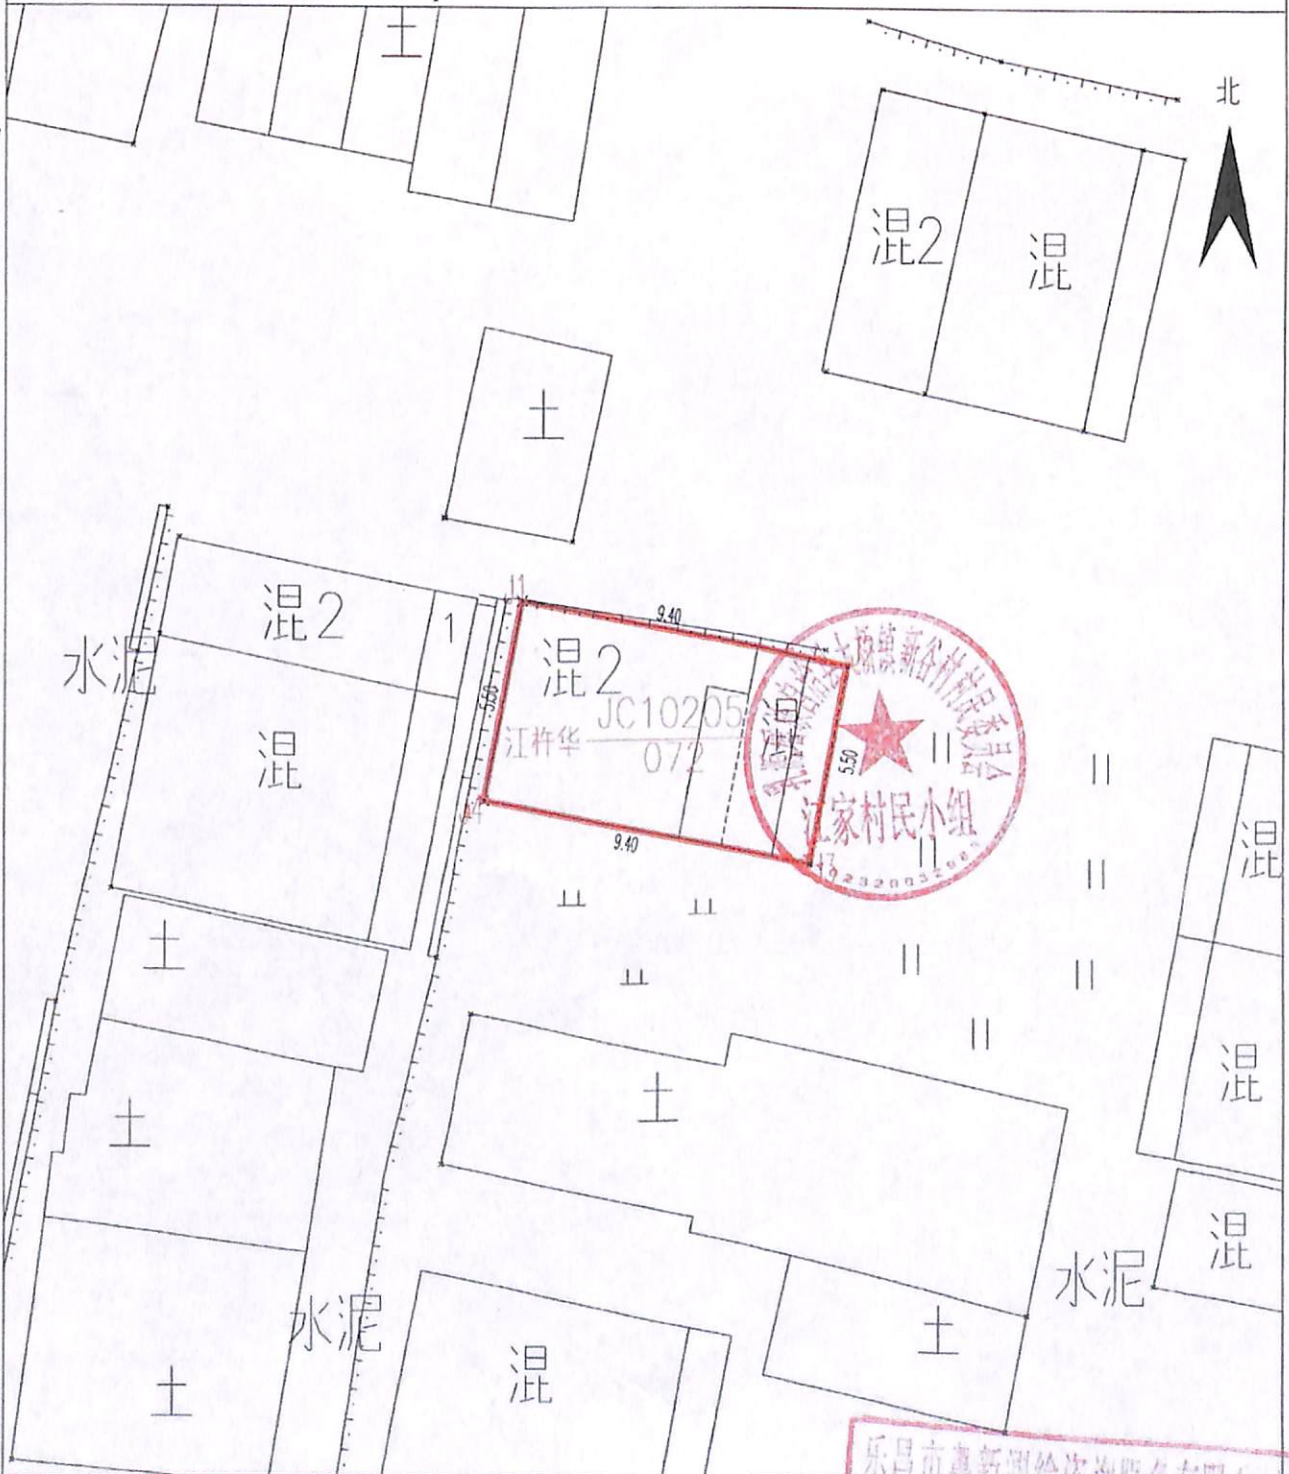

乳源县大桥镇新谷村委会江家村宅基地和集体建设用地房地一体确权登记调查结果及首次登记公示明细表

序号	宗地代码	权利人	不动产单元号	宅基地面积	房屋幢号	总套数	总层数	所在层	房屋结构	建筑面积	共有面积	超出合法面积		备注
												土地	房屋	
1	JC10205	江桦华	440232001012JC10205F00010001	51.60	1幢	1	1	1	混合结构	78.01	0.00	44.2	0.55	

乳源县大桥镇新谷村委会江家村公示图

单位: m.m²

宗地编号: 440232001012JC10205

土地权利人: 江杵华

所在图幅号: 2766.60-38408.25

宗地面积: 51.60 m²

乐昌市粤新测绘技术咨询服务有限公司

2019年12月解析法测绘界址点

1:200

绘图日期: 2020年03月16日

审核日期: 2020年03月19日

乐昌市粤新测绘技术咨询服务有限公司
资料章 (绘图员: 陈玉发
式图咨字 4 审核员: 李宇
0535