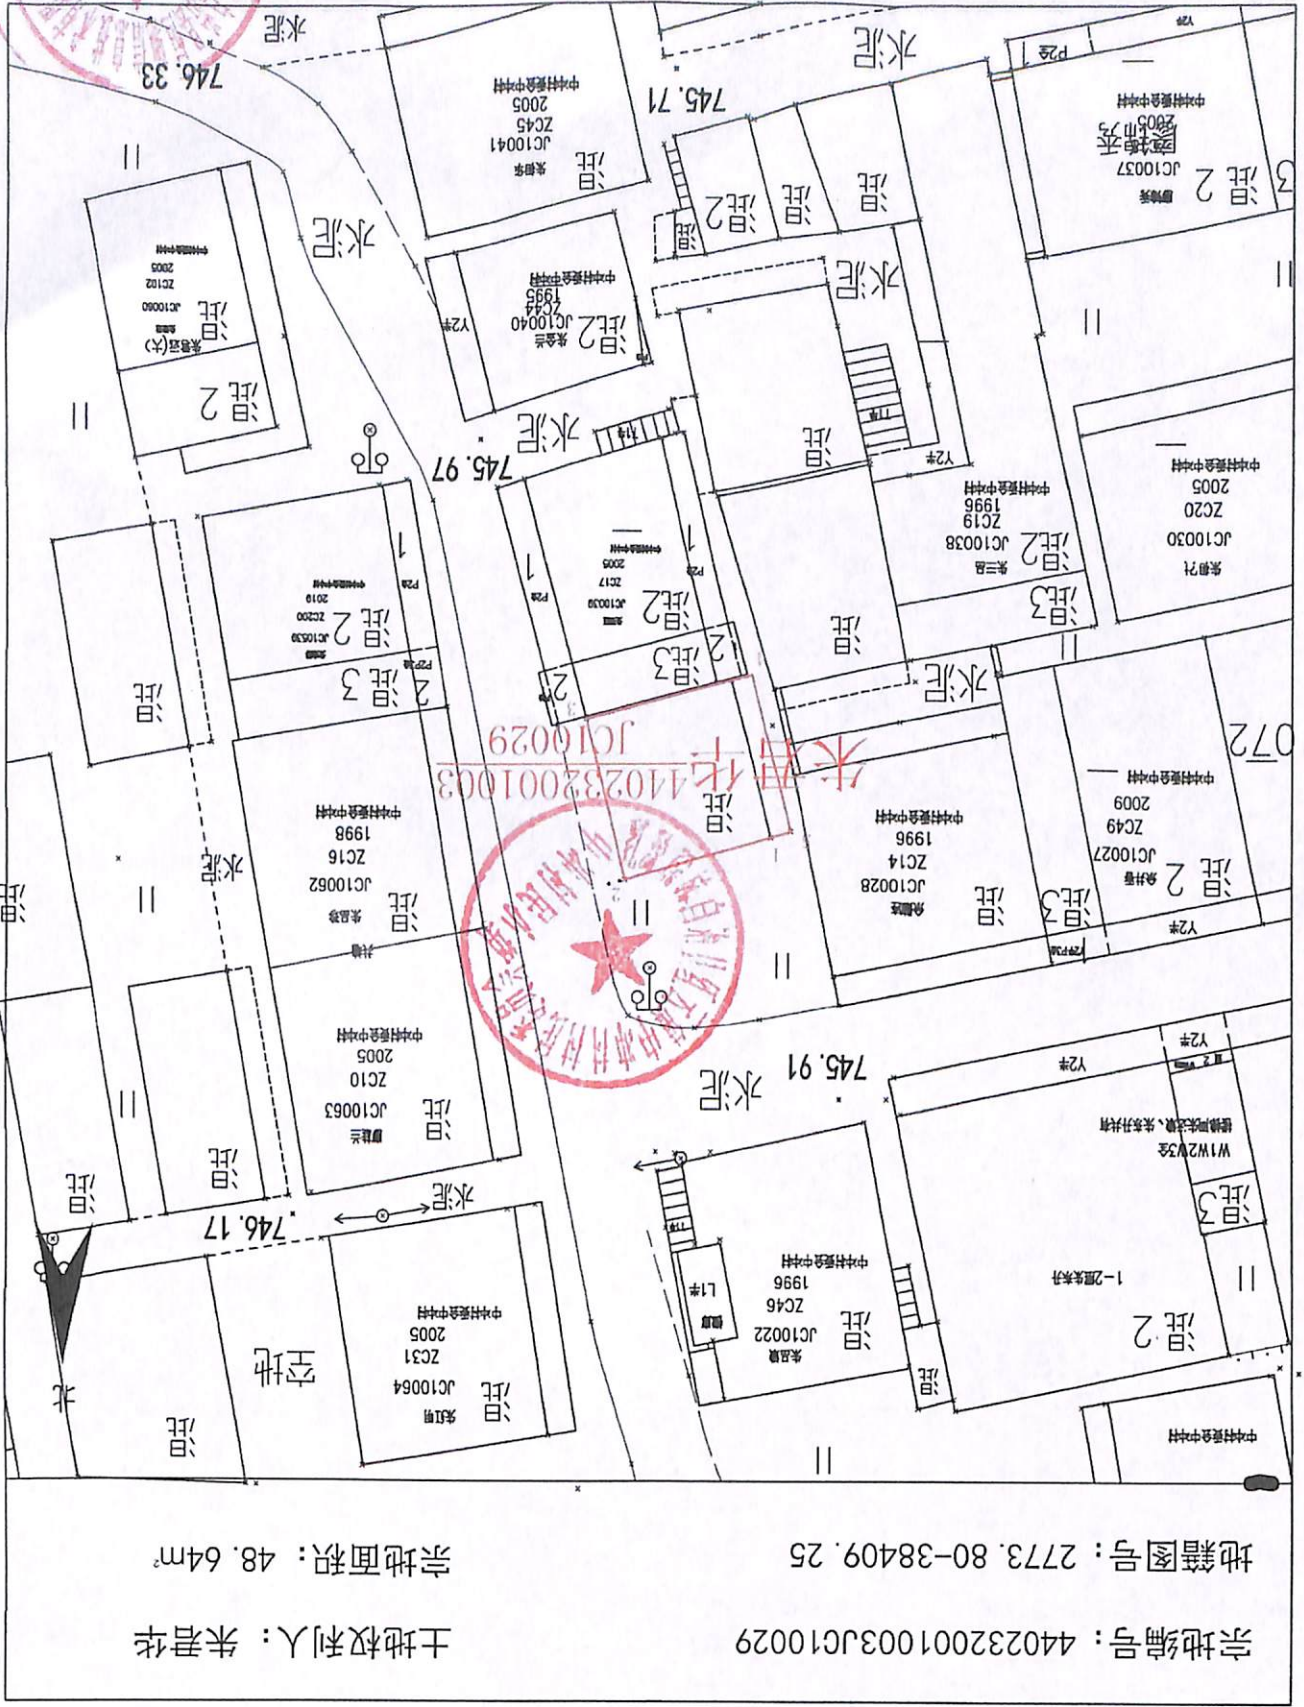

### 乳源县大桥镇中冲村委会中冲村宅基地和集体建设用地房地一体确权登记调查结果及首次登记公示明细表

序号	宗地代码	权利人	不动产单元号	宅基地面积	房屋幢号	总套数	总层数	所在层	房屋结构	建筑面积	共有面积	超出合法面积		备注
												土地	房屋	
1	JC10029	朱君华	440232001003JC10029F00010001	48.64	1幢	1	1	1	混合结构	42.86	0.00			

# 乳源县大桥镇中冲村委会中冲村公示图

单位: m.<sup>2</sup>

土地权利人: 朱君华

宗地编号: 440232001003JC10029

宗地面积: 48.64m<sup>2</sup>

地籍图号: 2773.80-38409.25

乳源縣自治縣恒馳信米有任公

2024年7月解析法测绘界址点  
 绘图日期: 2024年07月29日  
 审核日期: 2024年08月06日